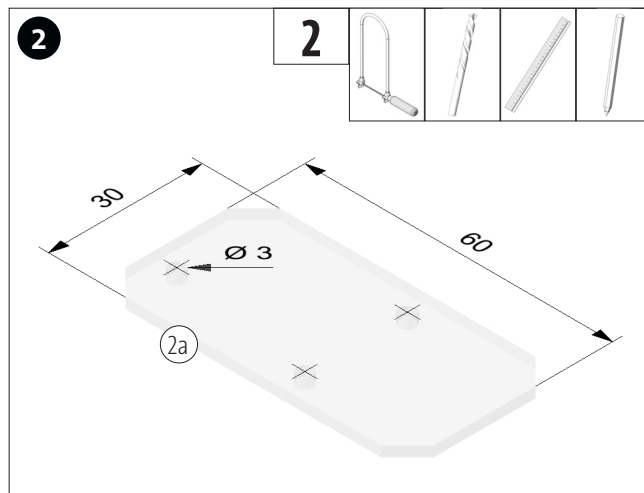

Stuklijst	Aantal	Afm. (mm)	Omschrijving	Nr.
Triplex plaat	1	60x45x6	Behuizing	1
Acrylglas	2	60x60x2	Behuizing	2
LED wit	1		LED	3
Platkopschroeven	6	Ø2.2x6.5	Het vast schroeven	4
Schroefogen	1		Bevestiging sleutelring	5
Sleutelring	1	Ø20	Sleutelring	6
Knoopcel	1		Knoopcel	7

Sjabloon (A) uitknippen en op het triplex (1) overnemen. Het triplex vervolgens, zoals afgebeeld, boren, zagen en afschuiven. Zaagkanten schuren.

Sjabloon (B) uitknippen en op het acrylglas (2) overnemen. Het acrylglas vervolgens boren, zagen en afschuiven.

Sjabloon (C) uitknippen en op het acrylglas (2) overnemen. Het acrylglas, zoals afgebeeld, boren, zagen en afschuiven. Vervolgens het zaagblad door het $\varnothing 2$ mm gat steken en het contactlipje zagen.

Het acrylglas (2a) met de platkopschroeven (4) op de triplexplaat (1a) vastzetten.

De LED (3), zoals afgebeeld, buigen en met de afgeplatte kant oftewel de Kathode (-) naar onder gericht vastplakken.

De knoopcel (7) plaatsen.
Let op: de + en - pool!