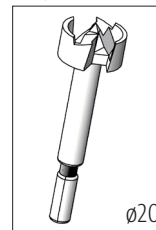

124856

LED sleutelhanger

Benodigd gereedschap:

Figuurzaag

Liniaal

Schrijf/tekenpotlood

Schroevendraaier

Spiraalboor

Stuklijst	Aantal	Afm. (mm)	Omschrijving	Nr.
Triplex plaat	1	60x45x6	Behuizing	1
Acrylglas	2	60x60x2	Behuizing	2
LED wit	1		LED	3
Platkopschroeven	6	Ø2.2x6.5	Het vast schroeven	4
Schroefogen	1		Bevestiging sleutelring	5
Sleutelring	1	Ø20	Sleutelring	6
Knoopcel	1		Knoopcel	7

Het acrylglas (2a) met de platkopschroeven (4) op de triplexplaat (1a) vastzetten.

De LED (3), zoals afgebeeld, buigen en met de afgeplatte kant oftewel de Kathode (-) naar onder gericht vastplakken.

De knoopcel (7) plaatsen.
Let op: de + en - pool!

Het acrylglas (2a), zoals afgebeeld, met de platkopschroeven (4) op de triplexplaat (1a) vastzetten.

Het schroefoog (5) gecentreerd er in draaien.

De sleutelring (6) aan het schroefoog bevestigen.

Klaar!