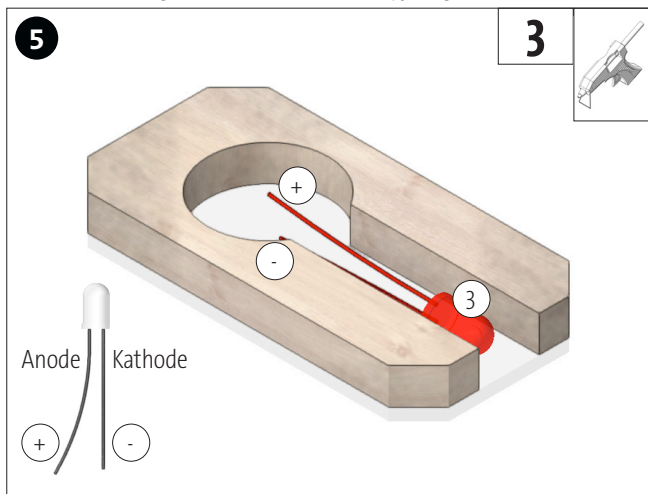

Sjabloon (A) uitknippen en op het triplex (1) overnemen. Het triplex vervolgens, zoals afgebeeld, boren, zagen en afschuiven. Zaagkanten schuren.

Sjabloon (B) uitknippen en op het acrylglas (2) overnemen. Het acrylglas vervolgens boren, zagen en afschuiven.

Sjabloon (C) uitknippen en op het acrylglas (2) overnemen. Het acrylglas, zoals afgebeeld, boren, zagen en afschuiven. Vervolgens het zaagblad door het $\varnothing 2$ mm gat steken en het contactlipje zagen.

Het acrylglas (2a) met de platkopschroeven (4) op de triplexplaat (1a) vastzetten.

De LED (3), zoals afgebeeld, buigen en met de afgeplatte kant oftewel de Kathode (-) naar onder gericht vastplakken.

De knoopcel (7) plaatsen.
Let op: de + en - pool!