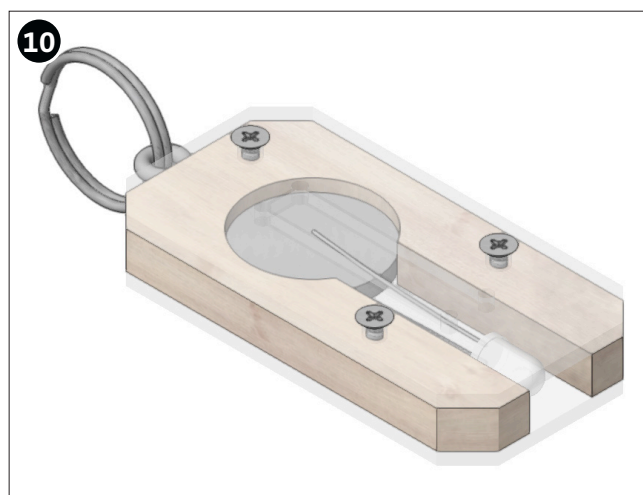

Het acrylglas (2a) met de platkopschroeven (4) op de triplexplaat (1a) vastzetten.

De LED (3), zoals afgebeeld, buigen en met de afgeplatte kant oftewel de Kathode (-) naar onder gericht vastplakken.

De knoopcel (7) plaatsen.
Let op: de + en - pool!

Het acrylglas (2a), zoals afgebeeld, met de platkopschroeven (4) op de triplexplaat (1a) vastzetten.

Het schroefoog (5) gecentreerd er in draaien.

De sleutelring (6) aan het schroefoog bevestigen.

Klaar!