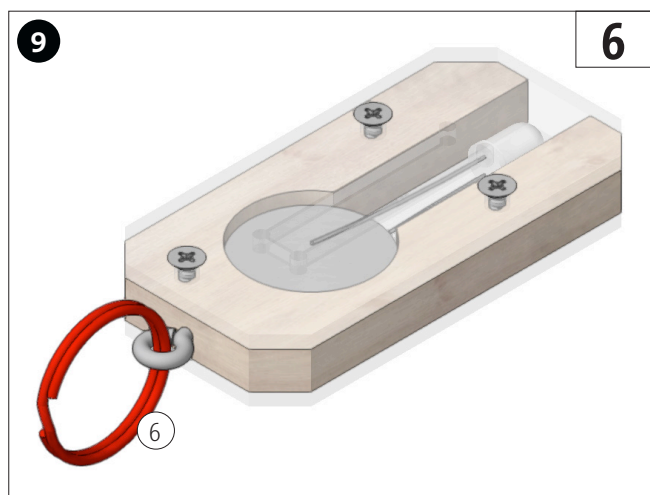

Het acrylglas (2a) met de platkopschroeven (4) op de triplexplaat (1a) vastzetten.

De LED (3), zoals afgebeeld, buigen en met de afgeplatte kant oftewel de Kathode (-) naar onder gericht vastplakken.

De knoopcel (7) plaatsen.
Let op: de + en - pool!

Het acrylglas (2a), zoals afgebeeld, met de platkopschroeven (4) op de triplexplaat (1a) vastzetten.

Het schroefoog (5) gecentreerd er in draaien.

De sleutelring (6) aan het schroefoog bevestigen.

Klaar!