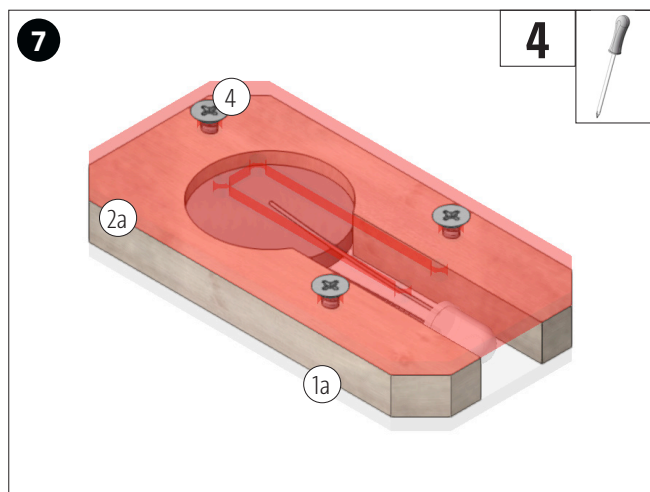

Sjabloon (C) uitknippen en op het acrylglas (2) overnemen. Het acrylglas, zoals afgebeeld, boren, zagen en afschuiven. Vervolgens het zaagblad door het $\varnothing 2$ mm gat steken en het contactlipje zagen.

Het acrylglas (2a) met de platkopschroeven (4) op de triplexplaat (1a) vastzetten.

De LED (3), zoals afgebeeld, buigen en met de afgeplatte kant oftewel de Kathode (-) naar onder gericht vastplakken.

De knoopcel (7) plaatsen.
Let op: de + en - pool!