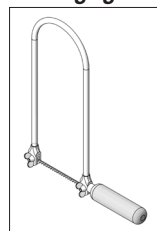

124856

LED sleutelhanger

Benodigd gereedschap:

Figuurzaag

Liniaal

Schrijf/tekenpotlood

Schroevendraaier

Spiraalboor

Stuklijst	Aantal	Afm. (mm)	Omschrijving	Nr.
Triplex plaat	1	60x45x6	Behuizing	1
Acrylglas	2	60x60x2	Behuizing	2
LED wit	1		LED	3
Platkopschroeven	6	Ø2.2x6.5	Het vast schroeven	4
Schroefogen	1		Bevestiging sleutelring	5
Sleutelring	1	Ø20	Sleutelring	6
Knoopcel	1		Knoopcel	7

Het acrylglas (2a) met de platkopschroeven (4) op de triplexplaat (1a) vastzetten.

De LED (3), zoals afgebeeld, buigen en met de afgeplatte kant oftewel de Kathode (-) naar onder gericht vastplakken.

De knoopcel (7) plaatsen.
Let op: de + en - pool!

Het acrylglas (2a), zoals afgebeeld, met de platkopschroeven (4) op de triplexplaat (1a) vastzetten.

Het schroefoog (5) gecentreerd er in draaien.

De sleutelring (6) aan het schroefoog bevestigen.

Klaar!