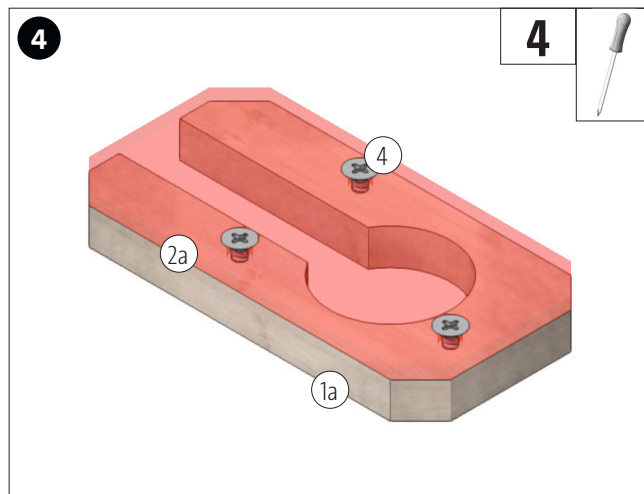

Stuklijst	Aantal	Afm. (mm)	Omschrijving	Nr.
Triplex plaat	1	60x45x6	Behuizing	1
Acrylglas	2	60x60x2	Behuizing	2
LED wit	1		LED	3
Platkopschroeven	6	Ø2.2x6.5	Het vast schroeven	4
Schroefogen	1		Bevestiging sleutelring	5
Sleutelring	1	Ø20	Sleutelring	6
Knoopcel	1		Knoopcel	7

Sjabloon (A) uitknippen en op het triplex (1) overnemen. Het triplex vervolgens, zoals afgebeeld, boren, zagen en afschuiven. Zaagkanten schuren.

Sjabloon (B) uitknippen en op het acrylglas (2) overnemen. Het acrylglas vervolgens boren, zagen en afschuiven.

Sjabloon (C) uitknippen en op het acrylglas (2) overnemen. Het acrylglas, zoals afgebeeld, boren, zagen en afschuiven. Vervolgens het zaagblad door het $\varnothing 2$ mm gat steken en het contactlipje zagen.

Het acrylglas (2a) met de platkopschroeven (4) op de triplexplaat (1a) vastzetten.

De LED (3), zoals afgebeeld, buigen en met de afgeplatte kant oftewel de Kathode (-) naar onder gericht vastplakken.

De knoopcel (7) plaatsen.
Let op: de + en - pool!