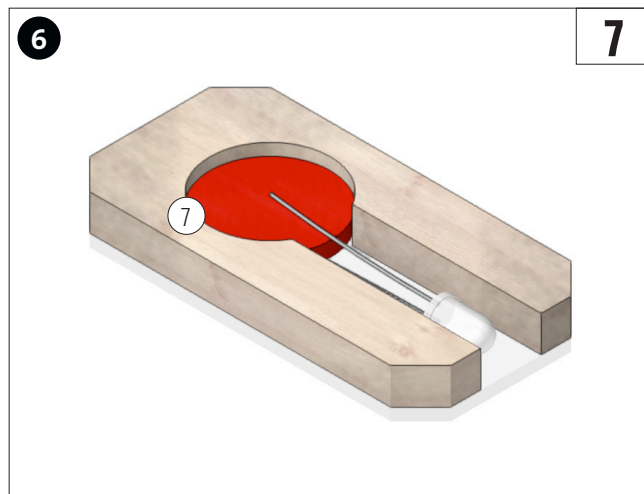

De knoopcel (7) plaatsen.
Let op: de + en - pool!