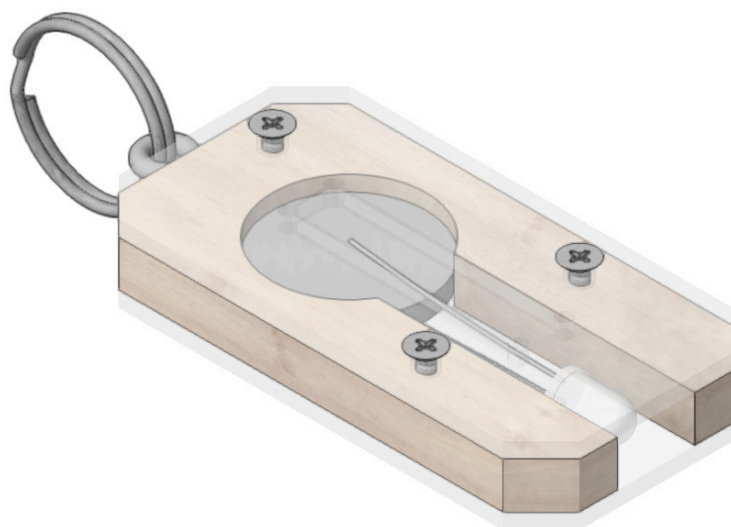

124856

LED sleutelhanger

Benodigd gereedschap:

Figuurzaag

Liniaal

Schrijf/tekenpotlood

Schroevendraaier

Spiraalboor

Forstnerboor

Lijmpistool

Combinatietang

Let op!

Opitec bouwpakketten zijn na afbouw geen speelgoed, maar leermiddelen als ondersteuning in het onderwijs. Dit bouwpakket mag door kinderen en jongeren alleen onder toezicht van een volwassene worden gebouwd en gebruikt. Niet geschikt voor kinderen jonger dan 36 maanden. Verstikkingsgevaar!

Het acrylglas (2a) met de platkopschroeven (4) op de triplexplaat (1a) vastzetten.

De LED (3), zoals afgebeeld, buigen en met de afgeplatte kant oftewel de Kathode (-) naar onder gericht vastplakken.

De knoopcel (7) plaatsen.
Let op: de + en - pool!

Het acrylglas (2a), zoals afgebeeld, met de platkopschroeven (4) op de triplexplaat (1a) vastzetten.

Het schroefoog (5) gecentreerd er in draaien.

De sleutelring (6) aan het schroefoog bevestigen.

Klaar!