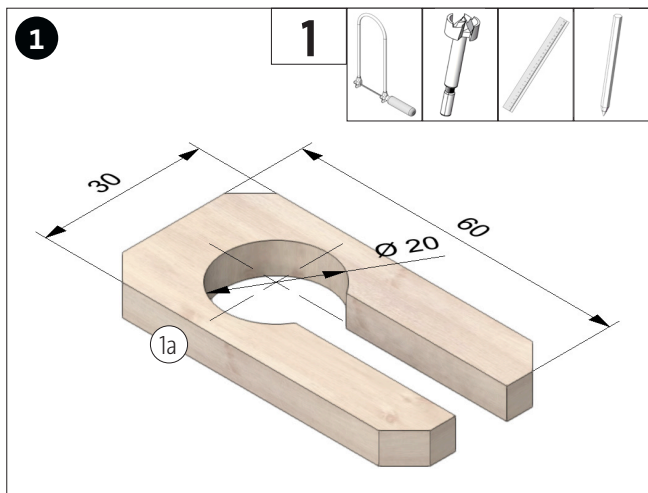

Stuklijst	Aantal	Afm. (mm)	Omschrijving	Nr.
Triplex plaat	1	60x45x6	Behuizing	1
Acrylglas	2	60x60x2	Behuizing	2
LED wit	1		LED	3
Platkopschroeven	6	Ø2.2x6.5	Het vast schroeven	4
Schroefogen	1		Bevestiging sleutelring	5
Sleutelring	1	Ø20	Sleutelring	6
Knoopcel	1		Knoopcel	7

Het acrylglas (2a) met de platkopschroeven (4) op de triplexplaat (1a) vastzetten.

De LED (3), zoals afgebeeld, buigen en met de afgeplatte kant oftewel de Kathode (-) naar onder gericht vastplakken.

De knoopcel (7) plaatsen.
Let op: de + en - pool!