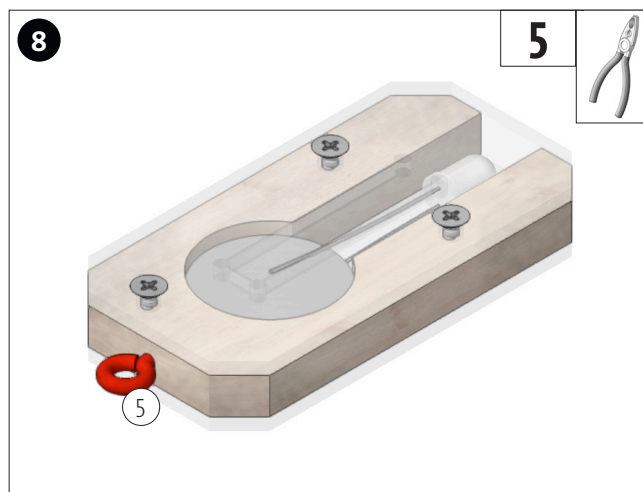

Het acrylglas (2a) met de platkopschroeven (4) op de triplexplaat (1a) vastzetten.

De LED (3), zoals afgebeeld, buigen en met de afgeplatte kant oftewel de Kathode (-) naar onder gericht vastplakken.

De knoopcel (7) plaatsen.
Let op: de + en - pool!

Het acrylglas (2a), zoals afgebeeld, met de platkopschroeven (4) op de triplexplaat (1a) vastzetten.

Het schroefoog (5) gecentreerd er in draaien.

De sleutelring (6) aan het schroefoog bevestigen.

Klaar!