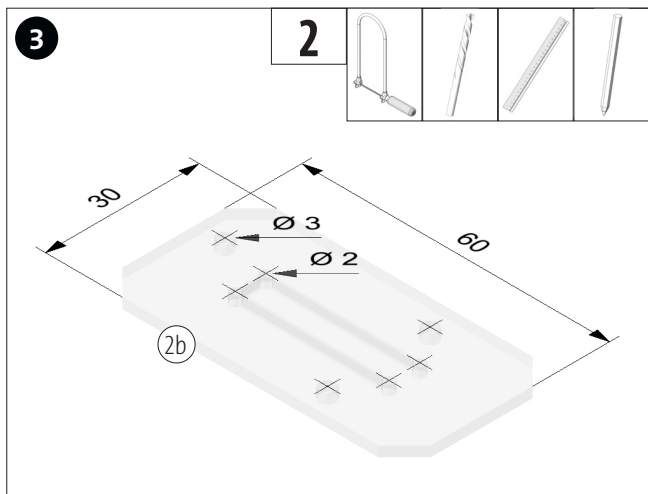

Stuklijst	Aantal	Afm. (mm)	Omschrijving	Nr.
Triplex plaat	1	60x45x6	Behuizing	1
Acrylglas	2	60x60x2	Behuizing	2
LED wit	1		LED	3
Platkopschroeven	6	Ø2.2x6.5	Het vast schroeven	4
Schroefogen	1		Bevestiging sleutelring	5
Sleutelring	1	Ø20	Sleutelring	6
Knoopcel	1		Knoopcel	7

Sjabloon (A) uitknippen en op het triplex (1) overnemen. Het triplex vervolgens, zoals afgebeeld, boren, zagen en afschuiven. Zaagkanten schuren.

Sjabloon (B) uitknippen en op het acrylglas (2) overnemen. Het acrylglas vervolgens boren, zagen en afschuiven.

Sjabloon (C) uitknippen en op het acrylglas (2) overnemen. Het acrylglas, zoals afgebeeld, boren, zagen en afschuiven. Vervolgens het zaagblad door het $\varnothing 2$ mm gat steken en het contactlipje zagen.

Het acrylglas (2a) met de platkopschroeven (4) op de triplexplaat (1a) vastzetten.

De LED (3), zoals afgebeeld, buigen en met de afgeplatte kant oftewel de Kathode (-) naar onder gericht vastplakken.

De knoopcel (7) plaatsen.
Let op: de + en - pool!