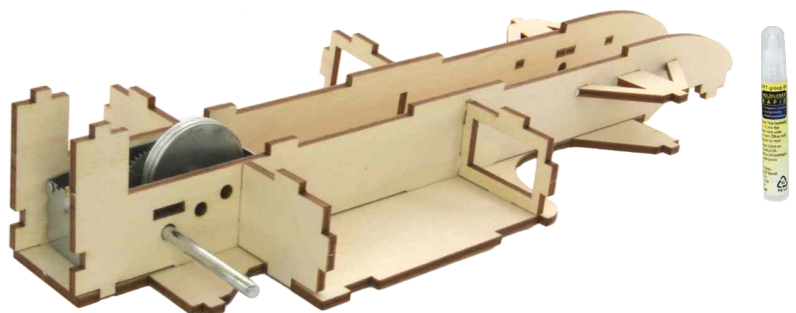

**Hinweis / Note / Conseil / Tip:**

(DT) KLEBER DÜNN AUFTRAGEN  
 (EN) APPLY THIN GLUE COATING  
 (FR) APPLIQUER UNE FINE COUCHE DE COLLE  
 (NL) EEN DUN LAAGJE LIJM AANBRENGEN

- 2 x 
- 2 x 
- 2 x 
- 2 x       2 x 