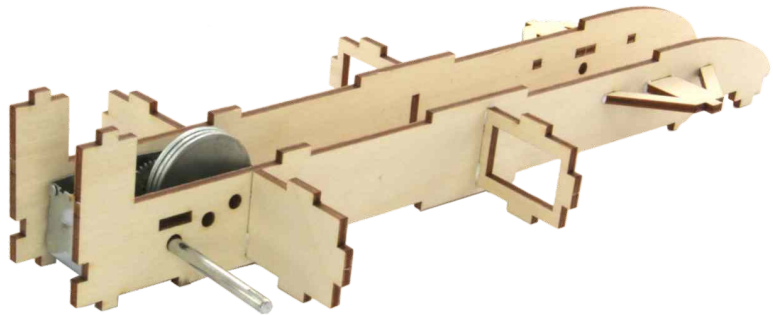

**Hinweis / Note / Conseil / Tip:**

(DT) KLEBER DÜNN AUFTRAGEN  
 (EN) APPLY THIN GLUE COATING  
 (FR) APPLIQUER UNE FINE COUCHE DE COLLE  
 (NL) EEN DUN LAAGJE LIJM AANBRENGEN

- 2 x 
- 2 x 
- 2 x 
- 2 x       2 x 