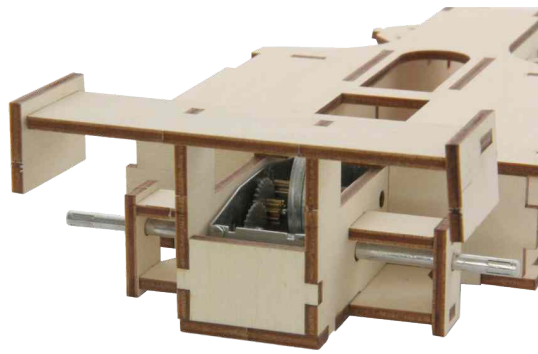

**Hinweis / Note / Conseil / Tip:**

(DT) KLEBER DÜNN AUFTRAGEN  
 (EN) APPLY THIN GLUE COATING  
 (FR) APPLIQUER UNE FINE COUCHE DE COLLE  
 (NL) EEN DUN LAAGJE LIJM AANBRENGEN

- 2 x 
- 2 x 
- 2 x 
- 2 x       2 x 