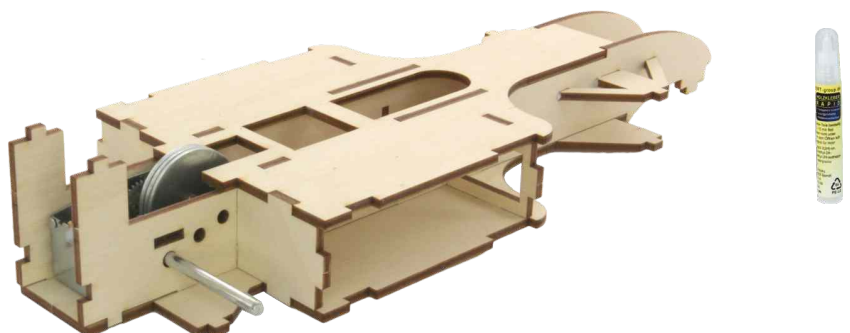

**Hinweis / Note / Conseil / Tip:**

(DT) KLEBER DÜNN AUFTRAGEN  
 (EN) APPLY THIN GLUE COATING  
 (FR) APPLIQUER UNE FINE COUCHE DE COLLE  
 (NL) EEN DUN LAAGJE LIJM AANBRENGEN

- 2 x 
- 2 x 
- 2 x 
- 2 x       2 x 