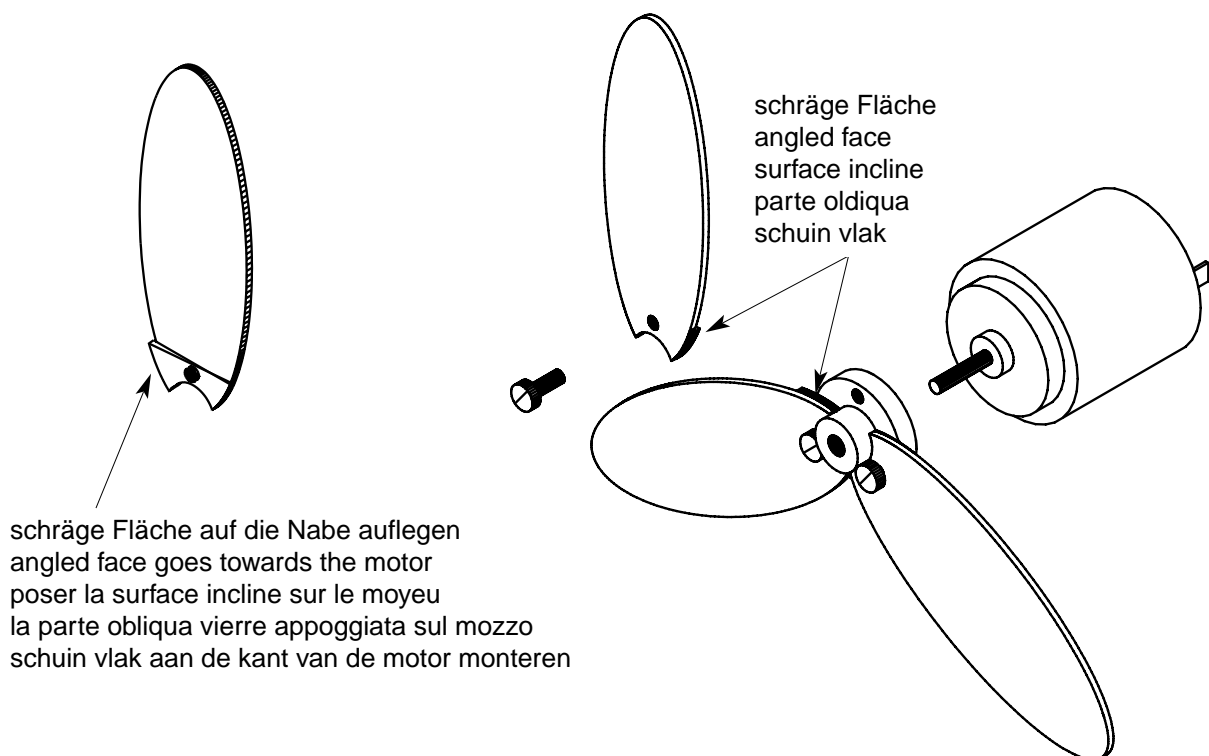

## 1 0 2 . 1 3 5

### **Luftschrauben-Bauset** **Aircraft propeller construction set** **Kit d'hélices** **Componenti per costruire eliche** **Propeller-Bouwset**

#### **Stückliste/Contents/Liste des pièces/Elenco dei componenti/Onderdelen lijst**

- 1 Nabe/Propeller hub/Moyeu d'hélice/Mozzo per eliche/Propeller naaf
- 3 Luftschraubenblätter/Propeller blade/Pale d'hélice/Pala per elica/Propellerbladen
- 3 Schrauben/Screws/Vis/Viti/Schroeven M2 x 6 mm