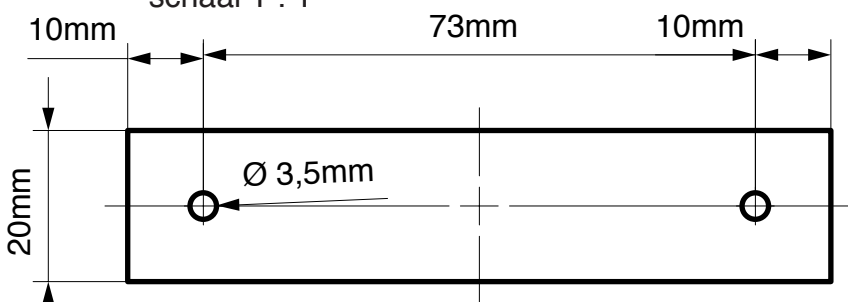

Stuklijst:

18 grenen latjes	10 x 50 x 200 mm
2 grenen latjes	10 x 50 x 400 mm
4 grenen latjes	5 x 30 x 200 mm
9 grenen latjes	10 x 20 x 200 mm
2 grenen latjes	10 x 20 x 250 mm
1 grenen rondhout	ø 20 x 200 mm

4 populier multiplex	3 x 200 c 200 mm
1 populier multiplex	3 x 200 x 400 mm
2 grenen multiplex	4 x 179 x 200 mm
2 grenen multiplex	3 x 200 x 200 mm
35 bolkop Schroeven	3 x 20 mm

N100571#1