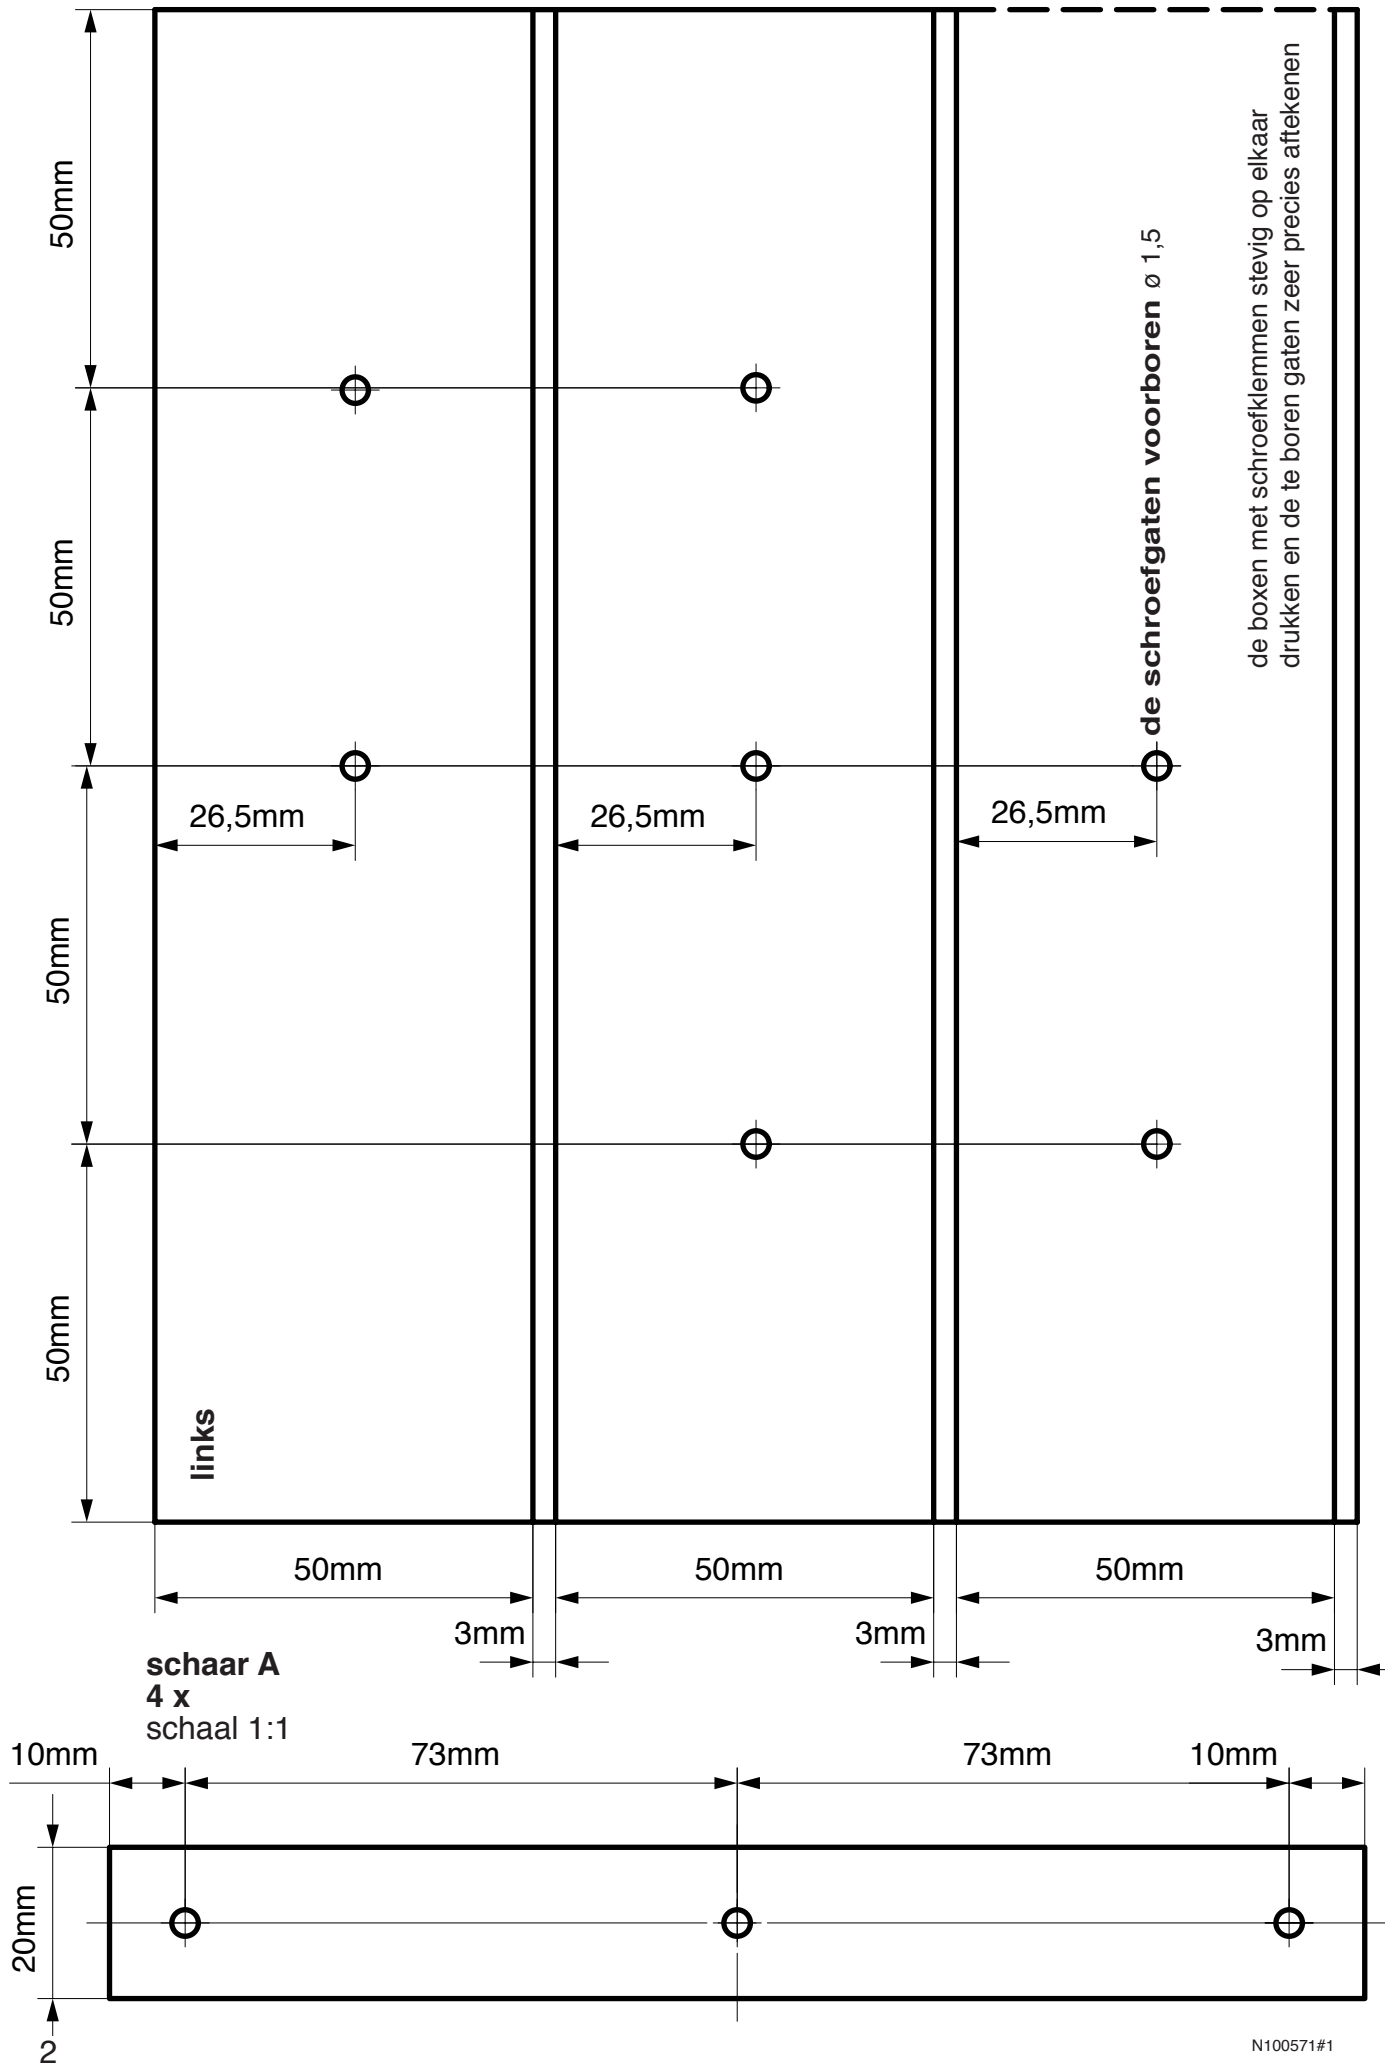

OPITEC

is uniek

100.571

Universele assorti- mentsbox

Let op!

Opitec bouwpakketten zijn na afbouw geen speelgoed, maar leermiddelen als ondersteuning in het pedagogisch vakgebied. Dit bouwpakket mag door kinderen en jongeren alleen onder toezicht van een volwassene worden gebouwd en gebruikt. Niet geschikt voor kinderen jonger dan 36 maanden. Verstikkingsgevaar!

Stuklijst:

18 grenen latjes	10 x 50 x 200 mm
2 grenen latjes	10 x 50 x 400 mm
4 grenen latjes	5 x 30 x 200 mm
9 grenen latjes	10 x 20 x 200 mm
2 grenen latjes	10 x 20 x 250 mm
1 grenen rondhout	ø 20 x 200 mm

4 populier multiplex	3 x 200 c 200 mm
1 populier multiplex	3 x 200 x 400 mm
2 grenen multiplex	4 x 179 x 200 mm
2 grenen multiplex	3 x 200 x 200 mm
35 bolkop Schroeven	3 x 20 mm

N100571#1