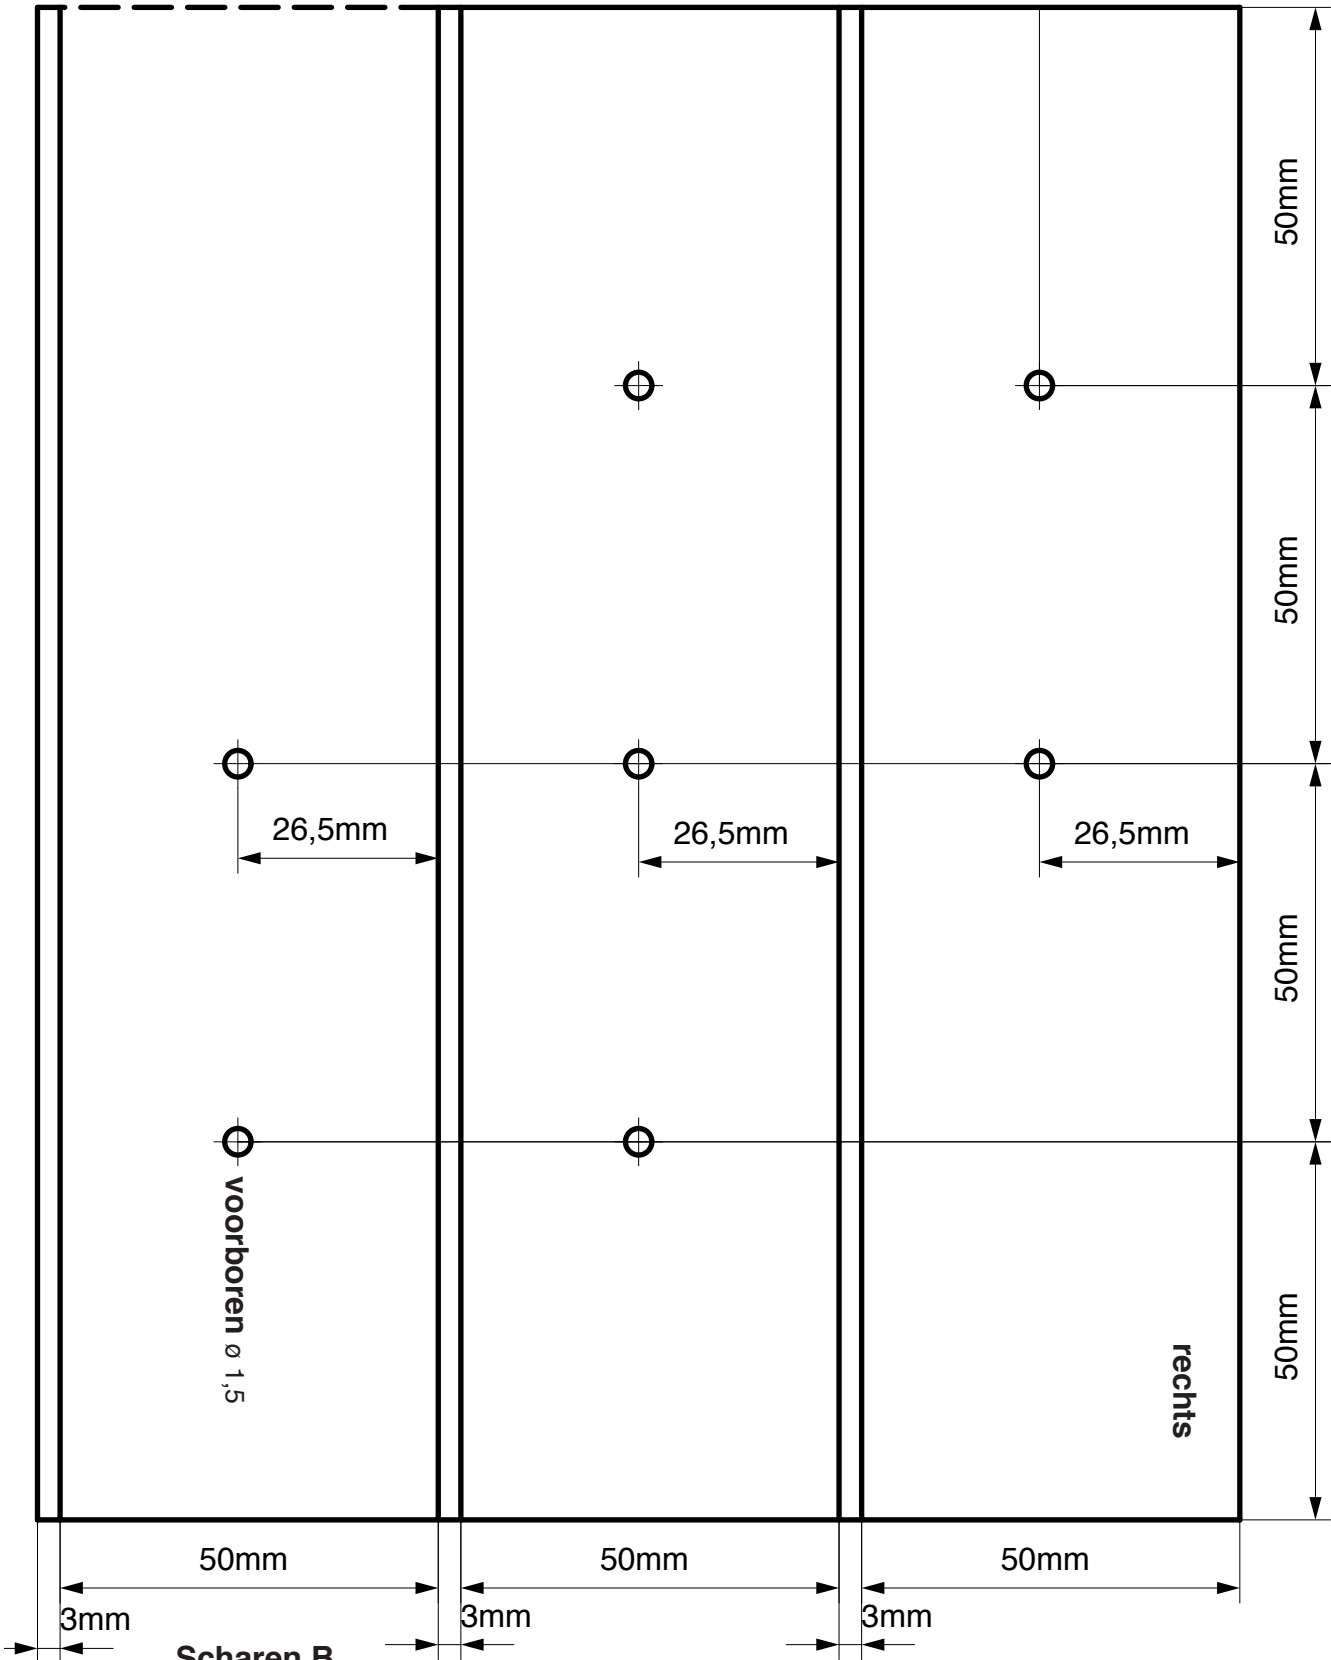

Stuklijst:

18 grenen latjes	10 x 50 x 200 mm
2 grenen latjes	10 x 50 x 400 mm
4 grenen latjes	5 x 30 x 200 mm
9 grenen latjes	10 x 20 x 200 mm
2 grenen latjes	10 x 20 x 250 mm
1 grenen rondhout	ø 20 x 200 mm

4 populier multiplex	3 x 200 c 200 mm
1 populier multiplex	3 x 200 x 400 mm
2 grenen multiplex	4 x 179 x 200 mm
2 grenen multiplex	3 x 200 x 200 mm
35 bolkop Schroeven	3 x 20 mm

N100571#1