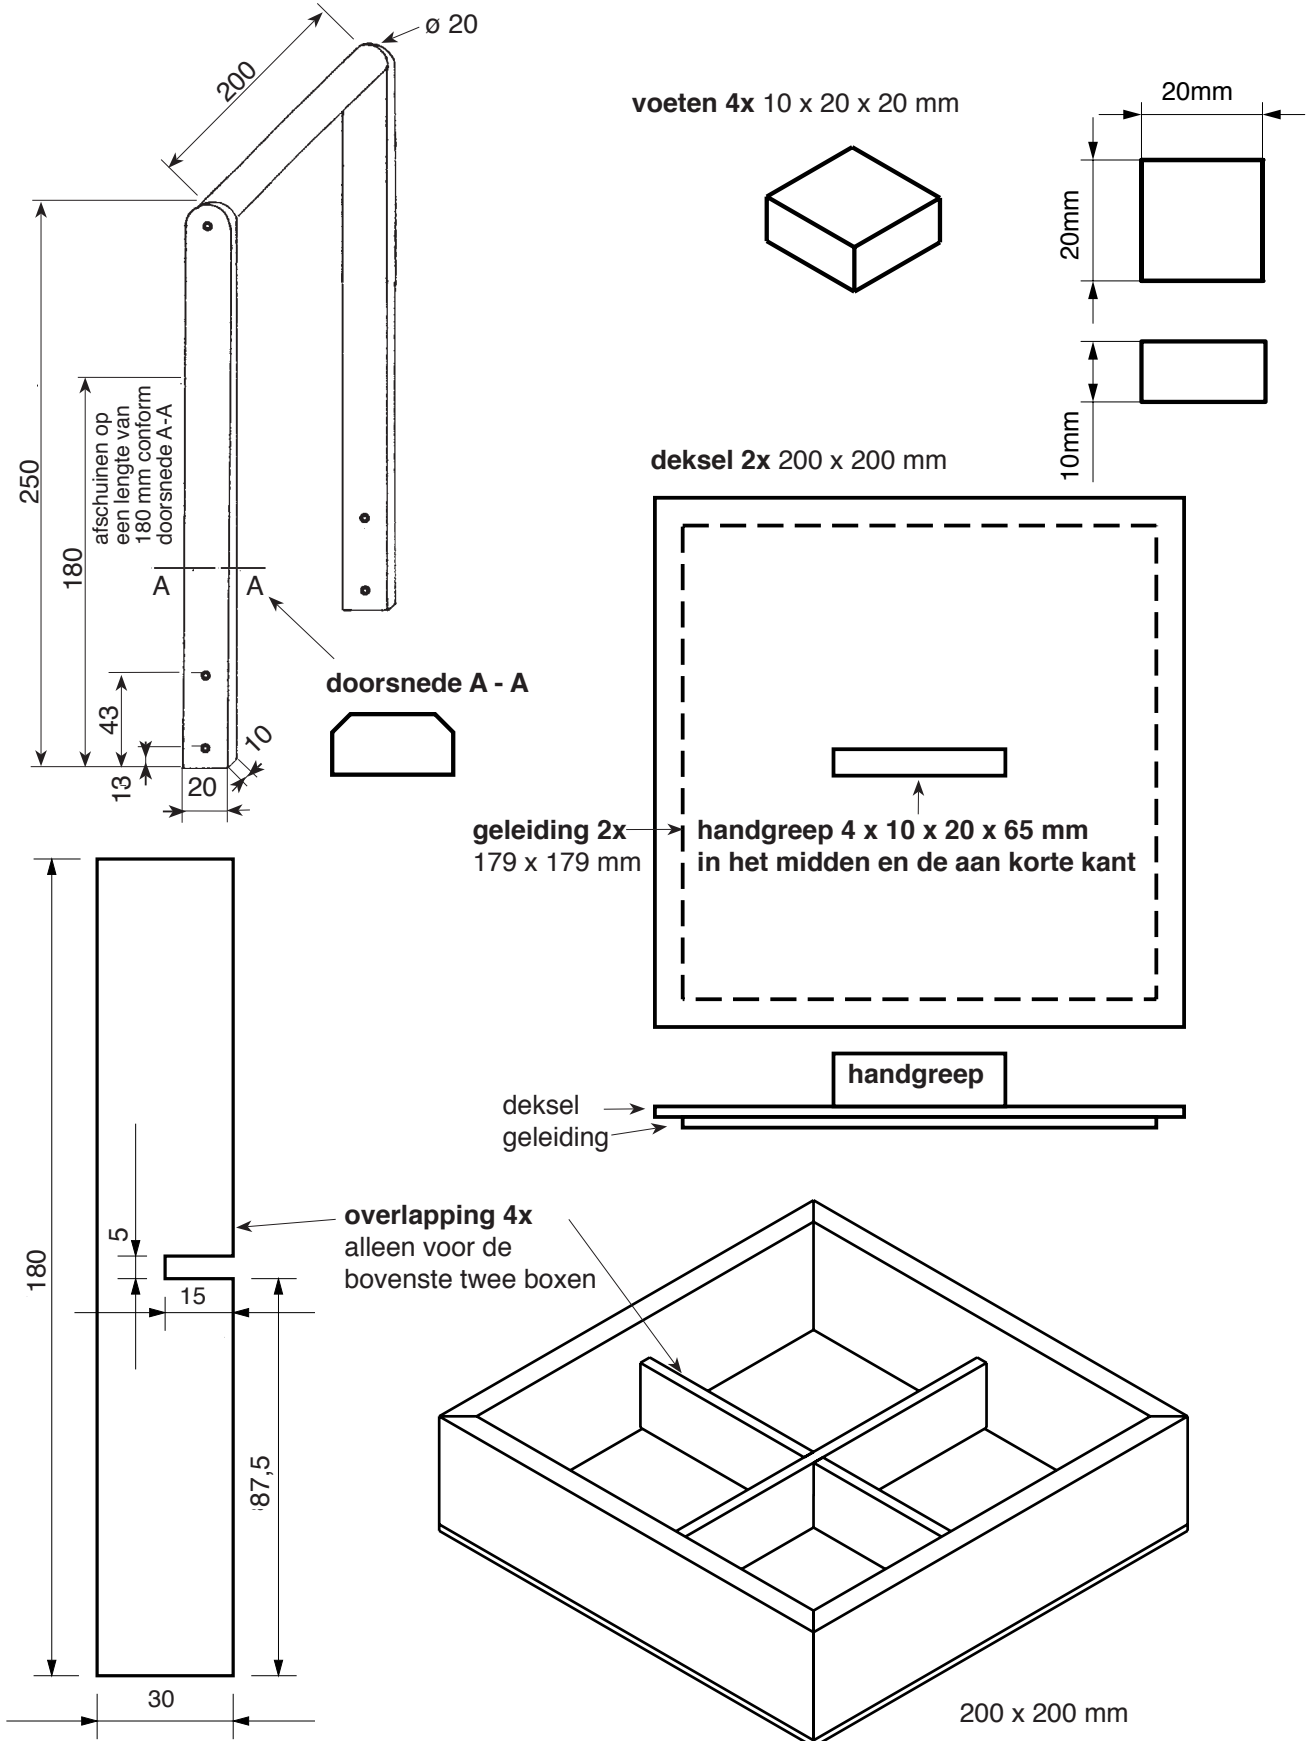

Stuklijst:

18 grenen latjes	10 x 50 x 200 mm
2 grenen latjes	10 x 50 x 400 mm
4 grenen latjes	5 x 30 x 200 mm
9 grenen latjes	10 x 20 x 200 mm
2 grenen latjes	10 x 20 x 250 mm
1 grenen rondhout	ø 20 x 200 mm

4 populier multiplex	3 x 200 c 200 mm
1 populier multiplex	3 x 200 x 400 mm
2 grenen multiplex	4 x 179 x 200 mm
2 grenen multiplex	3 x 200 x 200 mm
35 bolkop Schroeven	3 x 20 mm

N100571#1