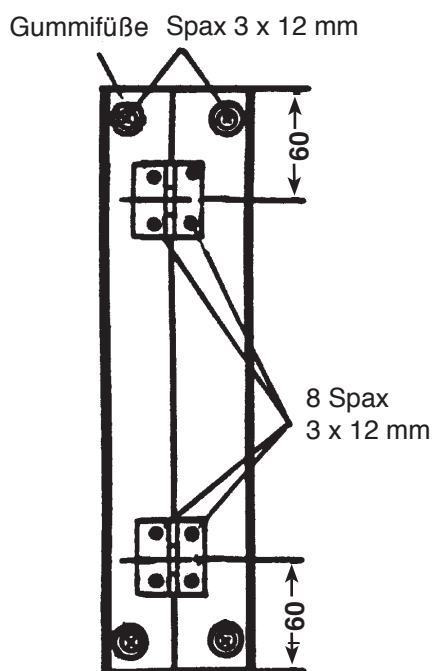

3. Scharniere und Gummifüße