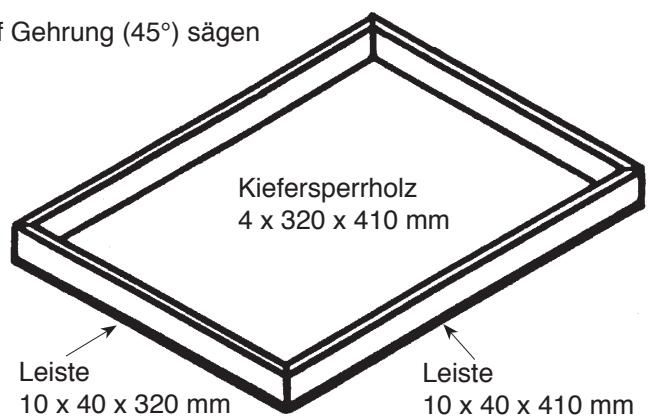

2. Unterteil