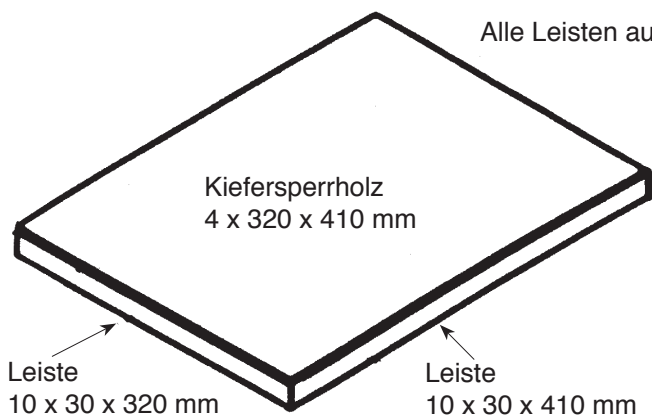

Stückliste:

2 Kiefersperrholz	4 x 320 x 410 mm	12 Spax-Schrauben	3 x 12 mm
2 Kiefersperrholz (Griff)	6 x 50 x 140 mm	2 Spax-Schrauben	3 x 30 mm
2 Kieferleisten	10 x 30 x 325 mm	8 Nägel (Verschluß)	10 mm
2 Kieferleisten	10 x 30 x 425 mm	16 Nägel	15 mm
2 Kieferleisten	10 x 40 x 325 mm	4 Gummifüße	
2 Kieferleisten	10 x 40 x 425 mm	2 Verschlüsse	
		2 Scharniere	

1. Oberteil